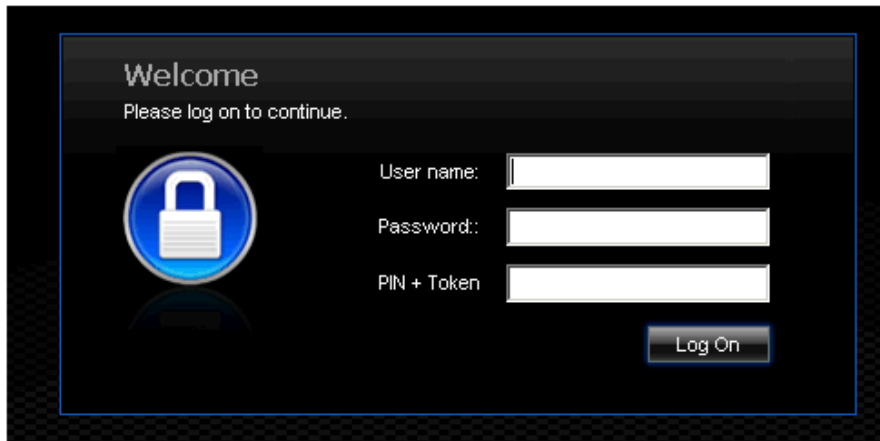

Sweden

På webbsidan www.htsit.net finns följande länk:

))  **Sweden**

Om du klickar på länken intill den svenska flaggan så kommer du att anslutas till Citrix inloggningsfunktion.

(<https://accessse.htsit.net>).

För att logga in, fyll i ditt Windowsanvändarnamn, ditt lösenord samt din Token-PIN direkt följt av aktuell engångskod som din Token visar.

När du fyllt i dina inloggningsuppgifter så trycker du Enter-tangenten eller klickar på knappen Log On. Du förflyttas då till Citrix XenApp där du kan känna igen alla dina Citrixapplikationer samt öppna ditt Citrixskrivbord (Desktop SE).